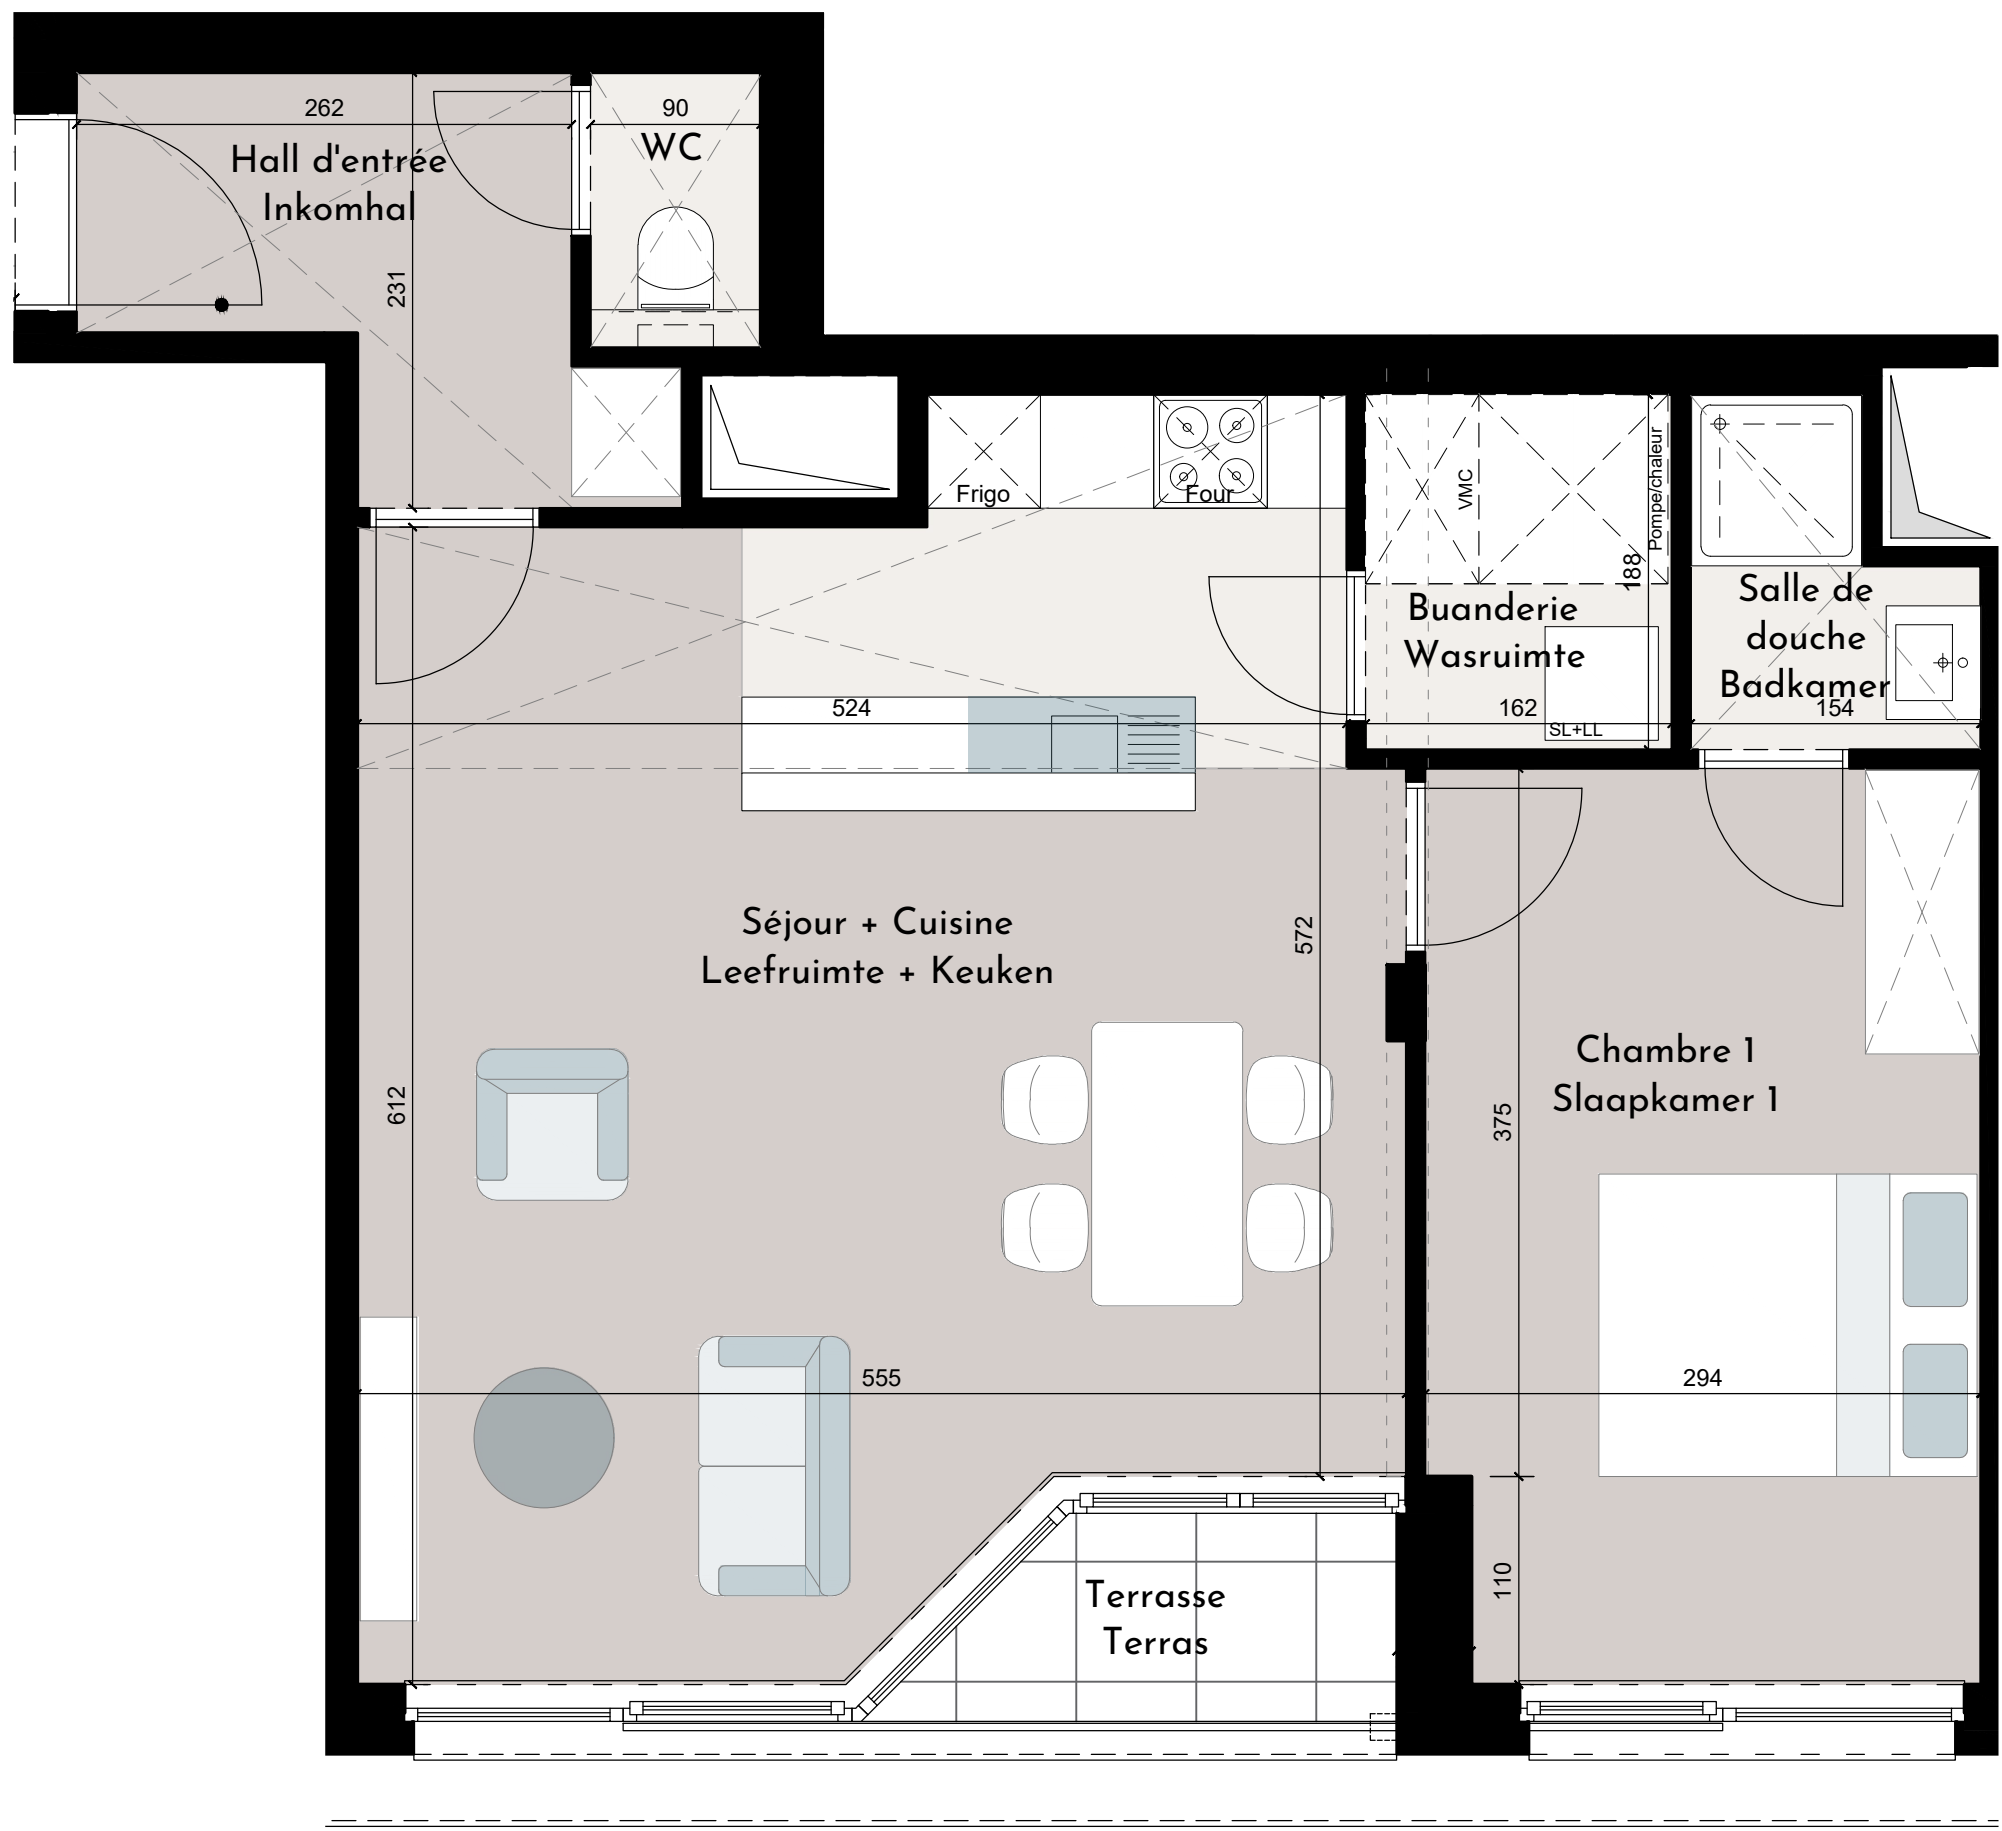

carrelage / tegelwerk
parquet / parket

ARTICO

Appartement N° / Nr 04-02
Surface SBP/ Oppervlakte BVO ca. 69,7 m²
Terrasse / Terras ca. 2,5 m²
Balcon / Balkon /

CECI N'EST PAS UN DOCUMENT CONTRACTUEL, TOUTES LES DIMENSIONS, SURFACES, MEUBLES ET ÉQUIPEMENTS SONT UNIQUEMENT À TITRE INFORMATIF
DIT IS GEEN CONTRACTUEEL DOCUMENT, ALLE AFMETINGEN, OPPERVLAKTEN, MEUBELS EN TOESTELLEN ZUN ENKEL TER ILLUSTRATIE