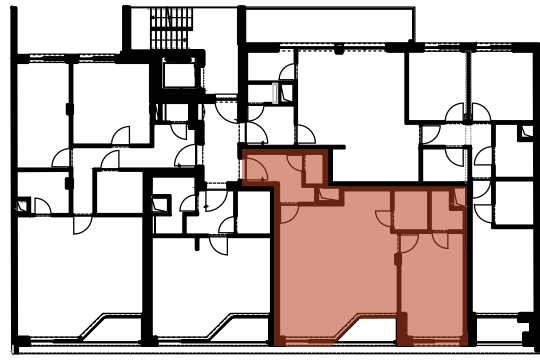

carrelage / tegelwerk
parquet / parket

ARTICO

Appartement N° / Nr 04-02
Surface SBP/ Oppervlakte BVO ca. 69,7 m²
Terrasse / Terras ca. 2,5 m²
Balcon / Balkon /

CECI N'EST PAS UN DOCUMENT CONTRACTUEL, TOUTES LES DIMENSIONS, SURFACES, MEUBLES ET ÉQUIPEMENTS SONT UNIQUEMENT À TITRE INFORMATIF
DIT IS GEEN CONTRACTUEEL DOCUMENT, ALLE AFMETINGEN, OPPERVLAKTEN, MEUBELS EN TOESTELLEN ZUN ENKEL TER ILLUSTRATIE